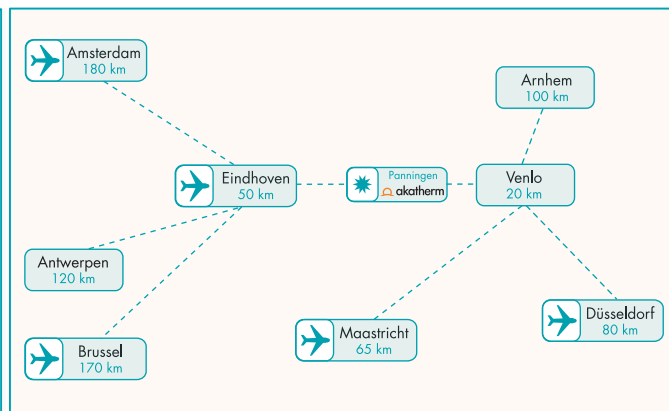

De route naar Akatherm BV

- Vanuit de richting **Venlo/Duisburg/Düsseldorf**:
A67 richting Eindhoven, neem afslag 38 'Helden - Ysselstein'.
Bij eerste stoplicht linksaf. Bij tweede stoplicht rechtdoor.
Bij derde stoplicht rechtsaf.
Rechtdoor tot aan tweede (en laatste) rotonde, neem 3e afslag links.
Na 200 meter vind u Akatherm aan de rechterkant.
- Vanuit de richting **Eindhoven/Antwerpen, Tilburg/'s-Hertogenbosch**:
A67 richting Venlo, neem afslag 38 'Helden - Maasbree - Sevenum'.
Bij eerste en tweede stoplichten rechtsaf.
Rechtdoor tot aan tweede (en laatste) rotonde, neem 3e afslag links.
Na 200 meter vind u Akatherm aan de rechterkant.