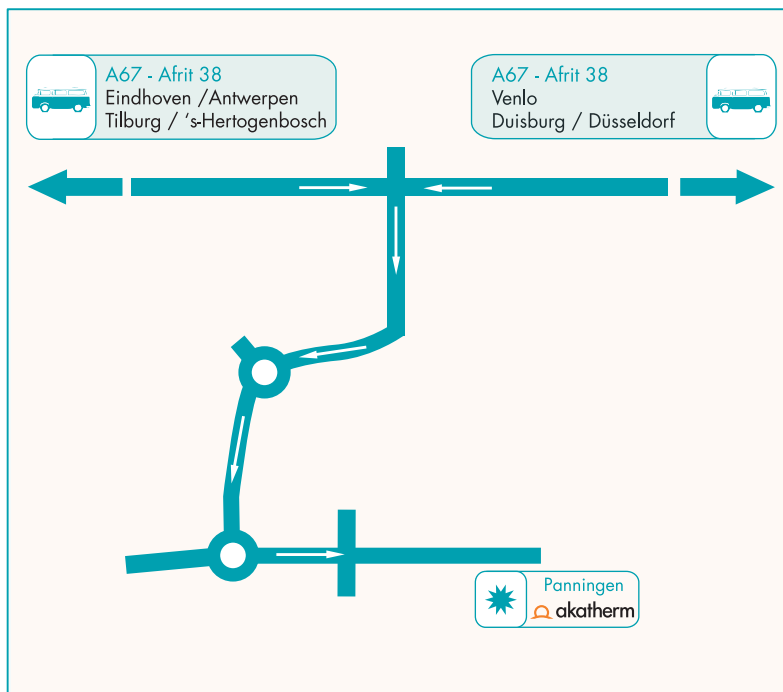

De route naar Akatherm BV

- Vanuit de richting **Venlo/Duisburg/Düsseldorf**:
A67 richting Eindhoven, neem afslag 38 'Helden - Ysselstein'.
Bij eerste stoplicht linksaf. Bij tweede stoplicht rechtdoor.
Bij derde stoplicht rechtsaf.
Rechtdoor tot aan tweede (en laatste) rotonde, neem 3e afslag links.
Na 200 meter vind u Akatherm aan de rechterkant.
- Vanuit de richting **Eindhoven/Antwerpen, Tilburg/'s-Hertogenbosch**:
A67 richting Venlo, neem afslag 38 'Helden - Maasbree - Sevenum'.
Bij eerste en tweede stoplichten rechtsaf.
Rechtdoor tot aan tweede (en laatste) rotonde, neem 3e afslag links.
Na 200 meter vind u Akatherm aan de rechterkant.